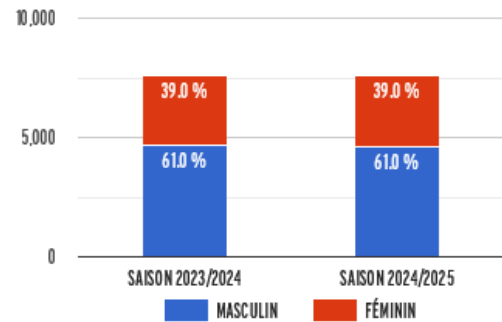

Merci aux référents licences de se rapprocher du licencié rapidement pour mise à jour.

LICENCES CLUBS (SOCLES) À LA DATE DU 19 DÉCEMBRE

	FÉMININ		MASCULIN		TOTAL
SAISON 2023/2024	2 918	39.0%	4 651	61.0%	7 569
SAISON 2024/2025	2 971	39.0%	4 628	61.0%	7 599
EVOLUTION	53		-23		30
EVOLUTION %	2.0%		-0.0%		0.0%