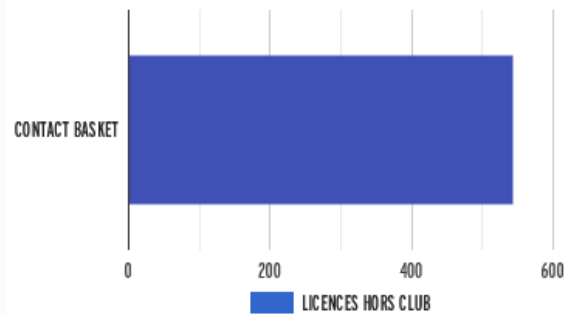

LICENCES HORS CLUBS À LA DATE DU 19 DÉCEMBRE

CONTACT BASKET (AVENIR,SANTE,OBE,OBC,OBL,OBU)	544
TOTAL SAISON 2024/2025	544

TOTAL LICENCES À LA DATE DU 19 DÉCEMBRE 2024

8 143