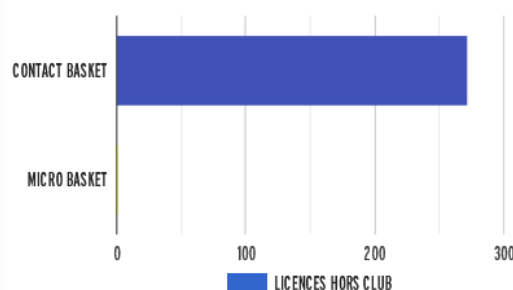

LICENCES HORS CLUBS À LA DATE DU 26 OCTOBRE

CONTACT BASKET (AVENIR,SANTE,OBE,OBC,OBL,OBU)	271
MICRO BASKET	0
TOTAL SAISON 2023/2024	271