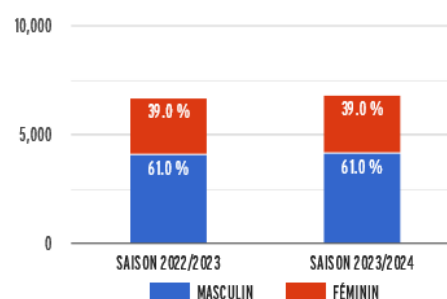

QUALIFICATIONS

LICENCES NON CONFORMES

Les licences ci-dessous sont non conformes et font l'objet d'une déqualification du joueur.

Merci de bien vouloir en prendre note.

Nous fournir les éléments demandés sur la fiche du licencié.

Nous vous conseillons de ne pas faire jouer ce dernier sous peine de match perdu par pénalité.

Nom / Prénom	Groupement	Observations
DELOR Emmanuel	MANTAILLE	Certificat médical non conforme
LEONTIADIS Grigorios	GUILHERAND GRANGES	Certificat médical non conforme : 2020
BRIDAY Nicolas	GUILHERAND GRANGES	Certificat médical non conforme : 2021 Il n'était pas licencié la saison dernière

Pour tout renseignement, vous pouvez contacter le secrétariat du comité.

LICENCES CLUBS (SOCLES) À LA DATE DU 26 OCTOBRE

	FÉMININ		MASCULIN		TOTAL
SAISON 2022/2023	2 598	39.0%	4 076	61.0%	6 674
SAISON 2023/2024	2 665	39.0%	4 179	61.0%	6 844
EVOLUTION	67		103		170
EVOLUTION %	3.0%		3.0%		3.0%